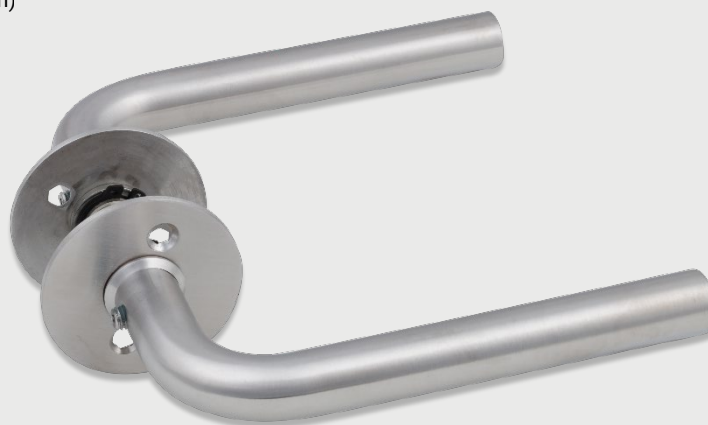

# Dørgreb Neptun, Ø16 mm, Børstet

L-formet dørgreb med fastmonteret 2 mm massiv roset (Ø52 mm) og børstet overflade. Inkl. 8x8 mm dørgrebspind samt skruer og bøsninger til montering.

Varenummer:	10045
EAN-nummer	5704314100450
DB-nummer:	5298808

## Specifikationer

Materiale	304 stål
Overflade	Børstet
Forpakning	Pose/sæt
Dimensioner	B120 x D55 mm
Nettovægt	Ikke angivet
Emballagemål	-
Garanti	2 års reklamationsret
Brand/serie	-

Centerafstand (CC)	30 mm
Grebsradius	Ø16 mm
Dørtykkelse	30-75 mm
Anvendelse	Ind- og udvendigt