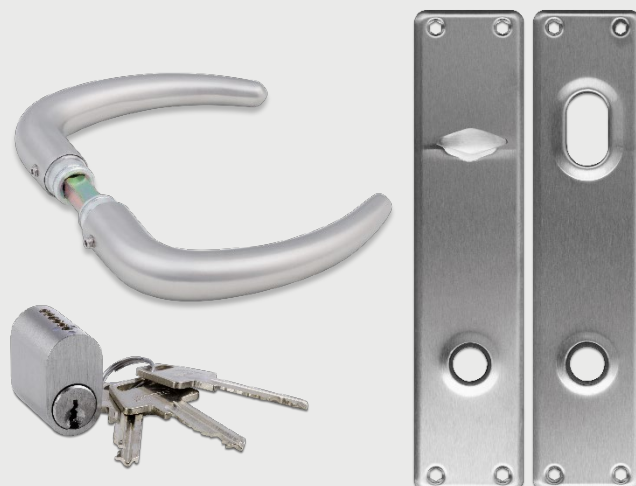

Dørgrebssæt, Coupé, Børstet

Dørgrebssæt bestående af Coupé dørgreb, oppresset langskiltesæt samt 1 stk. oval 6-stift cylinder. Inkl. 8 stk. træskuer, 2 stk. 5x28 mm cylinderskruer, 1 stk. 43 mm medbringer med plade, 2 stk. låseringe samt 3 stk. nøgler.

Varenummer:	10064
EAN-nummer	5704314100641
DB-nummer:	5327132

Specifikationer

Materiale	Diverse
Overflade	Børstet
Forpakning	Æske/sæt
Dimensioner	-
Nettovægt	Ikke angivet
Emballagemål	Ikke angivet
Garanti	2 års reklamationsret
Brand/serie	-

Centerafstand (CC), langskilt	105 mm
Grebsradius	Ø19 mm
Dørtykkelse	30-75 mm
Anvendelse	Ind- og udvendigt
Cylinderfacon	Oval
Stifttype	6-stift
Cylindertype	Standard

Yderligere informationer

Dørgrebssættet består af et Coupé dørgreb (varenummer 10001), et oppresset langskiltesæt (varenummer 11001) samt en oval 6-stift cylinder med nøgler (varenummer 13047).