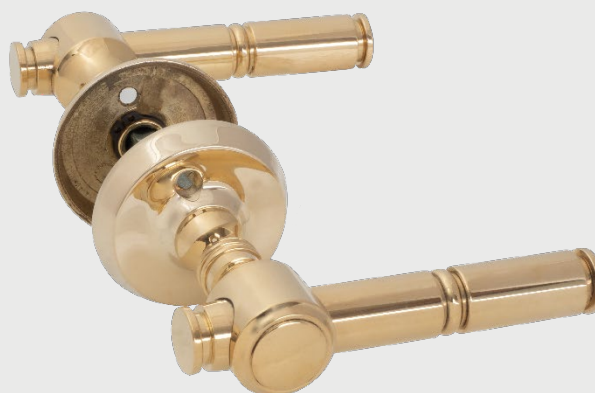

Dørgreb L-form, 114x64 mm, Poleret messing

L-formet dørgreb med oppressede roset og overflade i poleret messing. Inkl. skruer.

Varenummer:	10123
EAN-nummer	5704314101235
DB-nummer:	2145856

Specifikationer

Materiale	Messing
Overflade	Poleret
Forpakning	Pose/sæt
Dimensioner	B114 x D64 mm
Nettovægt	373 g
Emballagemål	-
Garanti	2 års reklamationsret
Brand/serie	MESSING

Centerafstand (CC)	Ikke angivet
Grebsradius	Ikke angivet
Dørtykkelse	Ikke angivet
Anvendelse	Indvendigt

Yderligere informationer

MESSING er en klassisk-inspireret serie bestående af dørgreb, cylindre, møbelkroge og -knopper, husnumre og andre tilbehørsdele i messing. De gyldne nuancer passer til ethvert hjem – lige fra den imponerende patriciervilla til det minimalistiske funkishus.