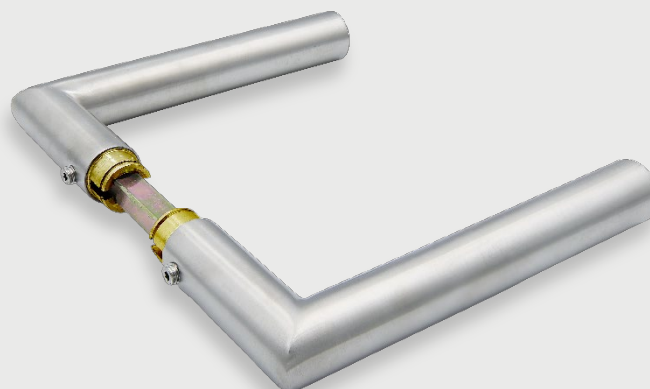

Dørgreb Herkules, Ø19 mm, Børstet

L-formet dørgreb med børstet overflade. Uden roset. Med fuldsvejset messinghals (Ø15,7x6,5 mm) samt 8x8x110 mm dørgrebspind. Inkl. 2 stk. låseringe i springstål og 2 stk. M6x7 mm pinolskruer i matforniklet stål.

Varenummer:	10604
EAN-nummer	5704314106049
DB-nummer:	2136273

Specifikationer

Materiale	304 stål
Overflade	Børstet
Forpakning	Pose/sæt
Dimensioner	B130,5 x D58 mm
Nettovægt	Ikke angivet
Emballagemål	-
Garanti	2 års reklamationsret
Brand/serie	PRO

Centerafstand (CC)	Ikke angivet
Grebsradius	Ø19 mm
Dørtykkelse	30-75 mm
Anvendelse	Ind- og udvendigt

Yderligere informationer

Med PRO-serien gør vi det nemmere, hurtigere og mere praktisk for håndværkeren at nå i mål med det næste byggeprojekt. For al montage af dørgreb og tilbehørsdele foregår med den samme Torx 15 krævs samt bits. Sig farvel til efterspænding og spar tid – uden at gå på kompromis med kvaliteten.