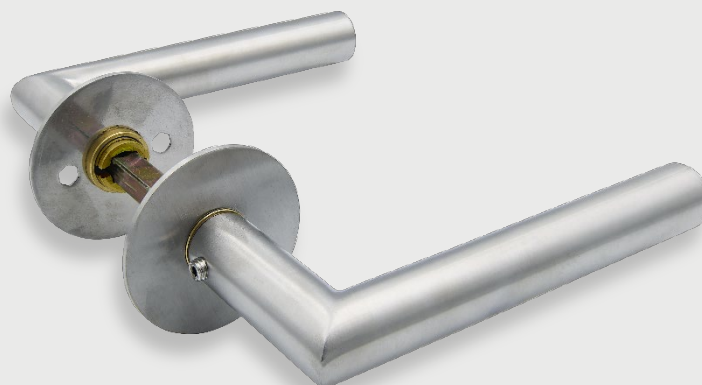

Dørgreb Herkules, CC 30 mm, Børstet

L-formet dørgreb med fuldsvejset messinghals (Ø15,7x6,5 mm) og 8x8x110 mm dørgrebsspind. Med massiv roset (Ø50x2 mm) med messingring samt påsvejsede M4x12 mm bøsninger. Inkl. 2 stk. M4x110 mm knækskruer i matforniklet messing, 2 stk. M4x38 mm maskinskruer i rustfrit stål, 2 stk. M6x7 mm pinolskruer i matforniklet stål samt 1 stk. CC30 styrebrik i nylon.

Varenummer:	10605
EAN-nummer	5704314106056
DB-nummer:	2136274

Specifikationer

Materiale	304 stål
Overflade	Børstet
Forpakning	Pose/sæt
Dimensioner	B130,5 x D58 mm
Nettovægt	Ikke angivet
Emballagemål	-
Garanti	2 års reklamationsret
Brand/serie	PRO

Centerafstand (CC)	30 mm
Grebsradius	Ø19 mm
Dørtykkelse	30-75 mm
Anvendelse	Ind- og udvendigt

Yderligere informationer

Med PRO-serien gør vi det nemmere, hurtigere og mere praktisk for håndværkeren at nå i mål med det næste byggeprojekt. For al montage af dørgreb og tilbehørsdele foregår med den samme Torx 15 kræev samt bits. Sig farvel til efterspænding og spar tid – uden at gå på kompromis med kvaliteten.