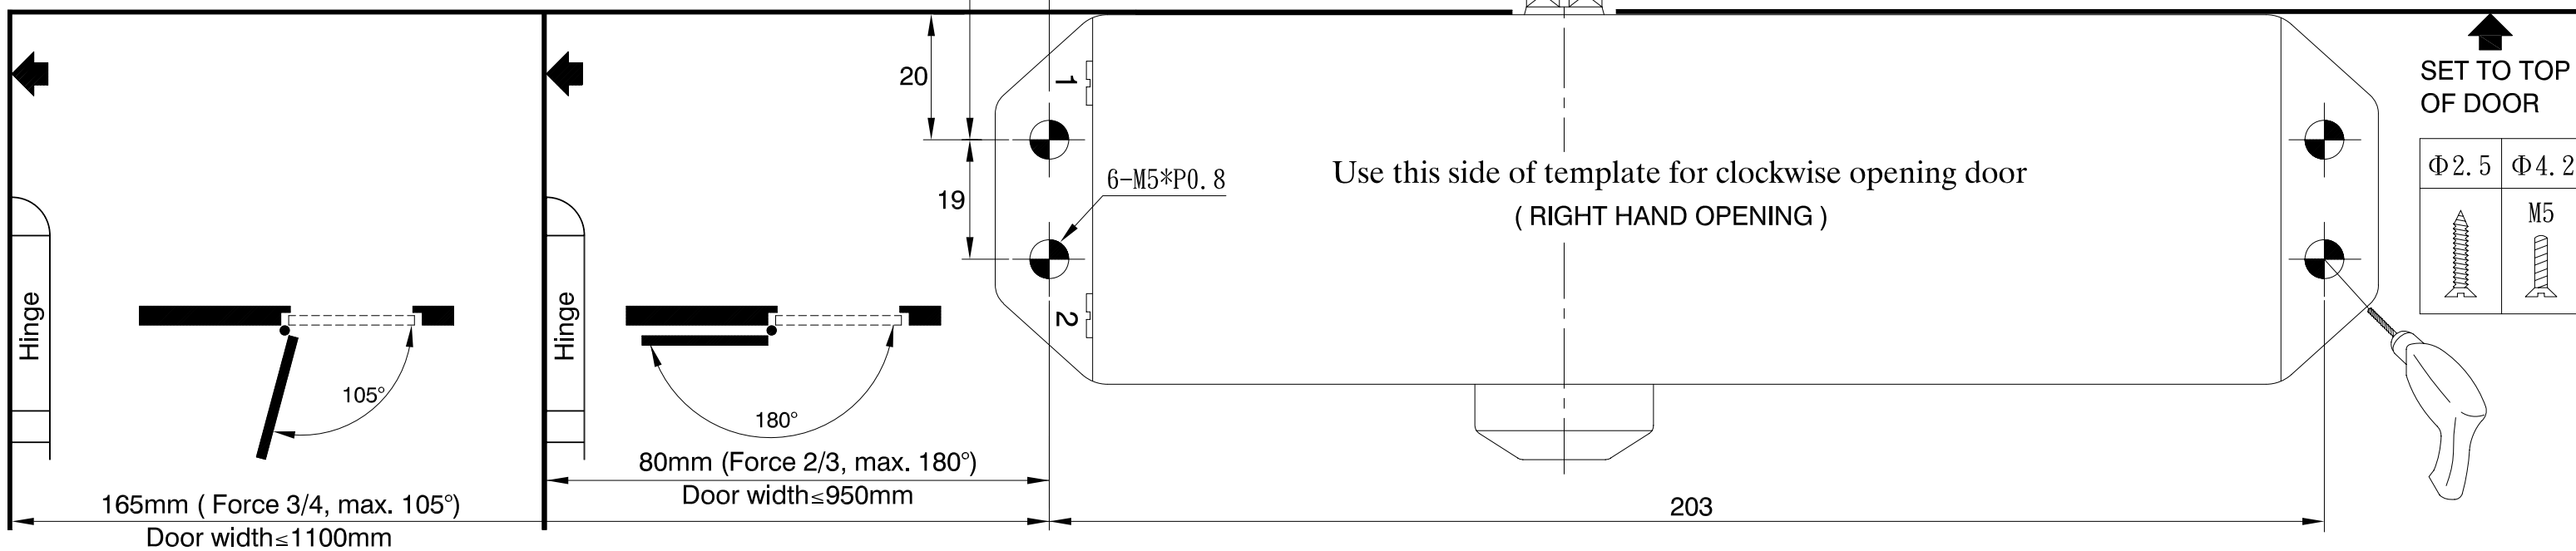

UNDERSIDE OF FRAME

SET TO TOP OF DOOR

Φ2.5	Φ4.2
	M5

# Monteringsvejledning 60060