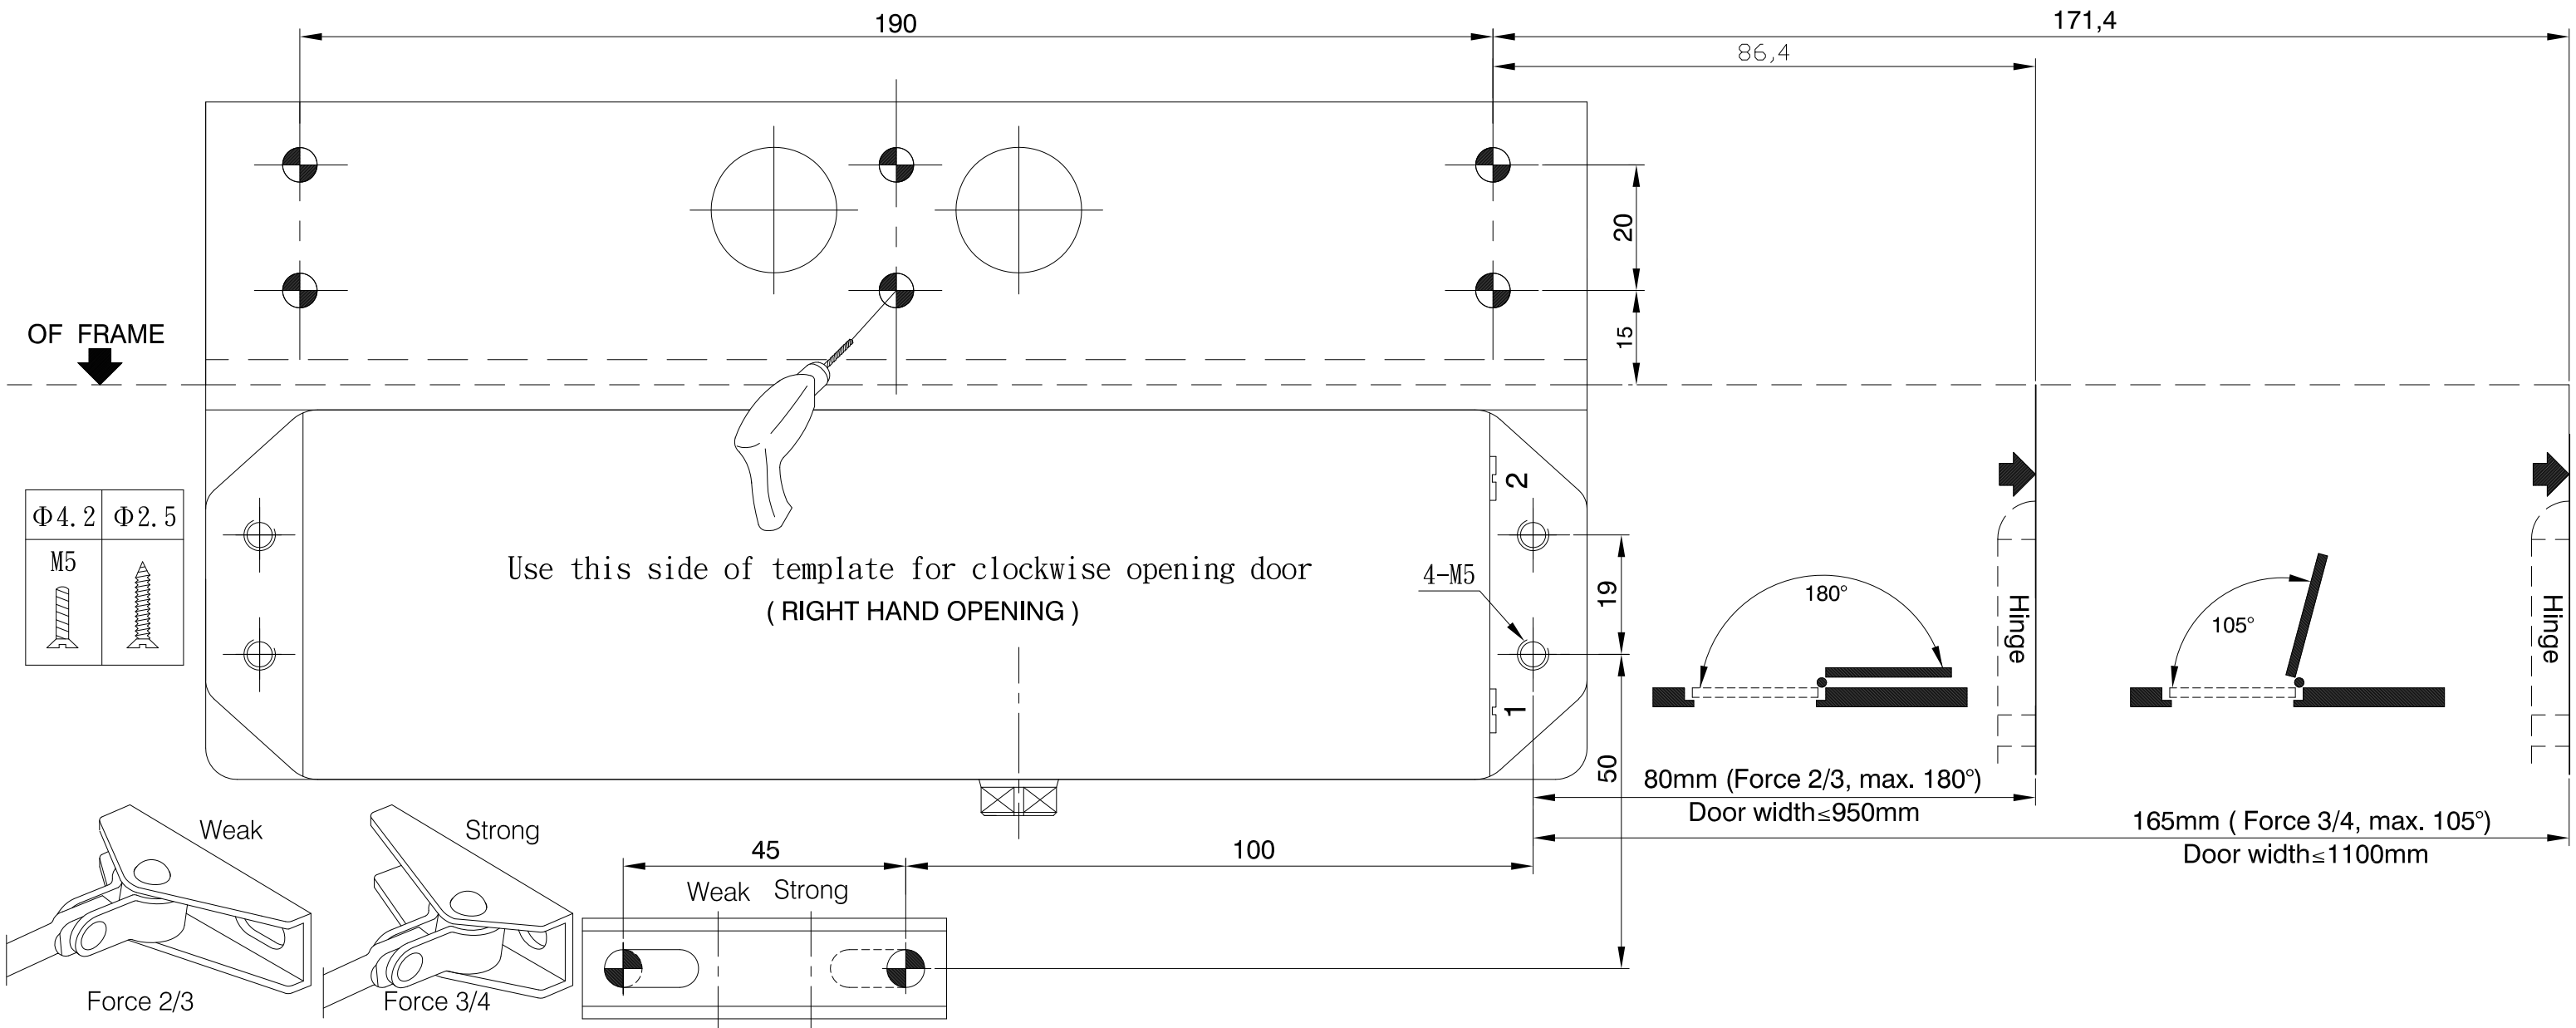

UNDERSIDE OF FRAME

SET TO TOP OF DOOR

Φ2.5	Φ4.2
	M5

# Monteringsvejledning 60060

# Monteringsvejledning med vinkelkonsol 60060

# Monteringsvejledning med glideskinne 60060