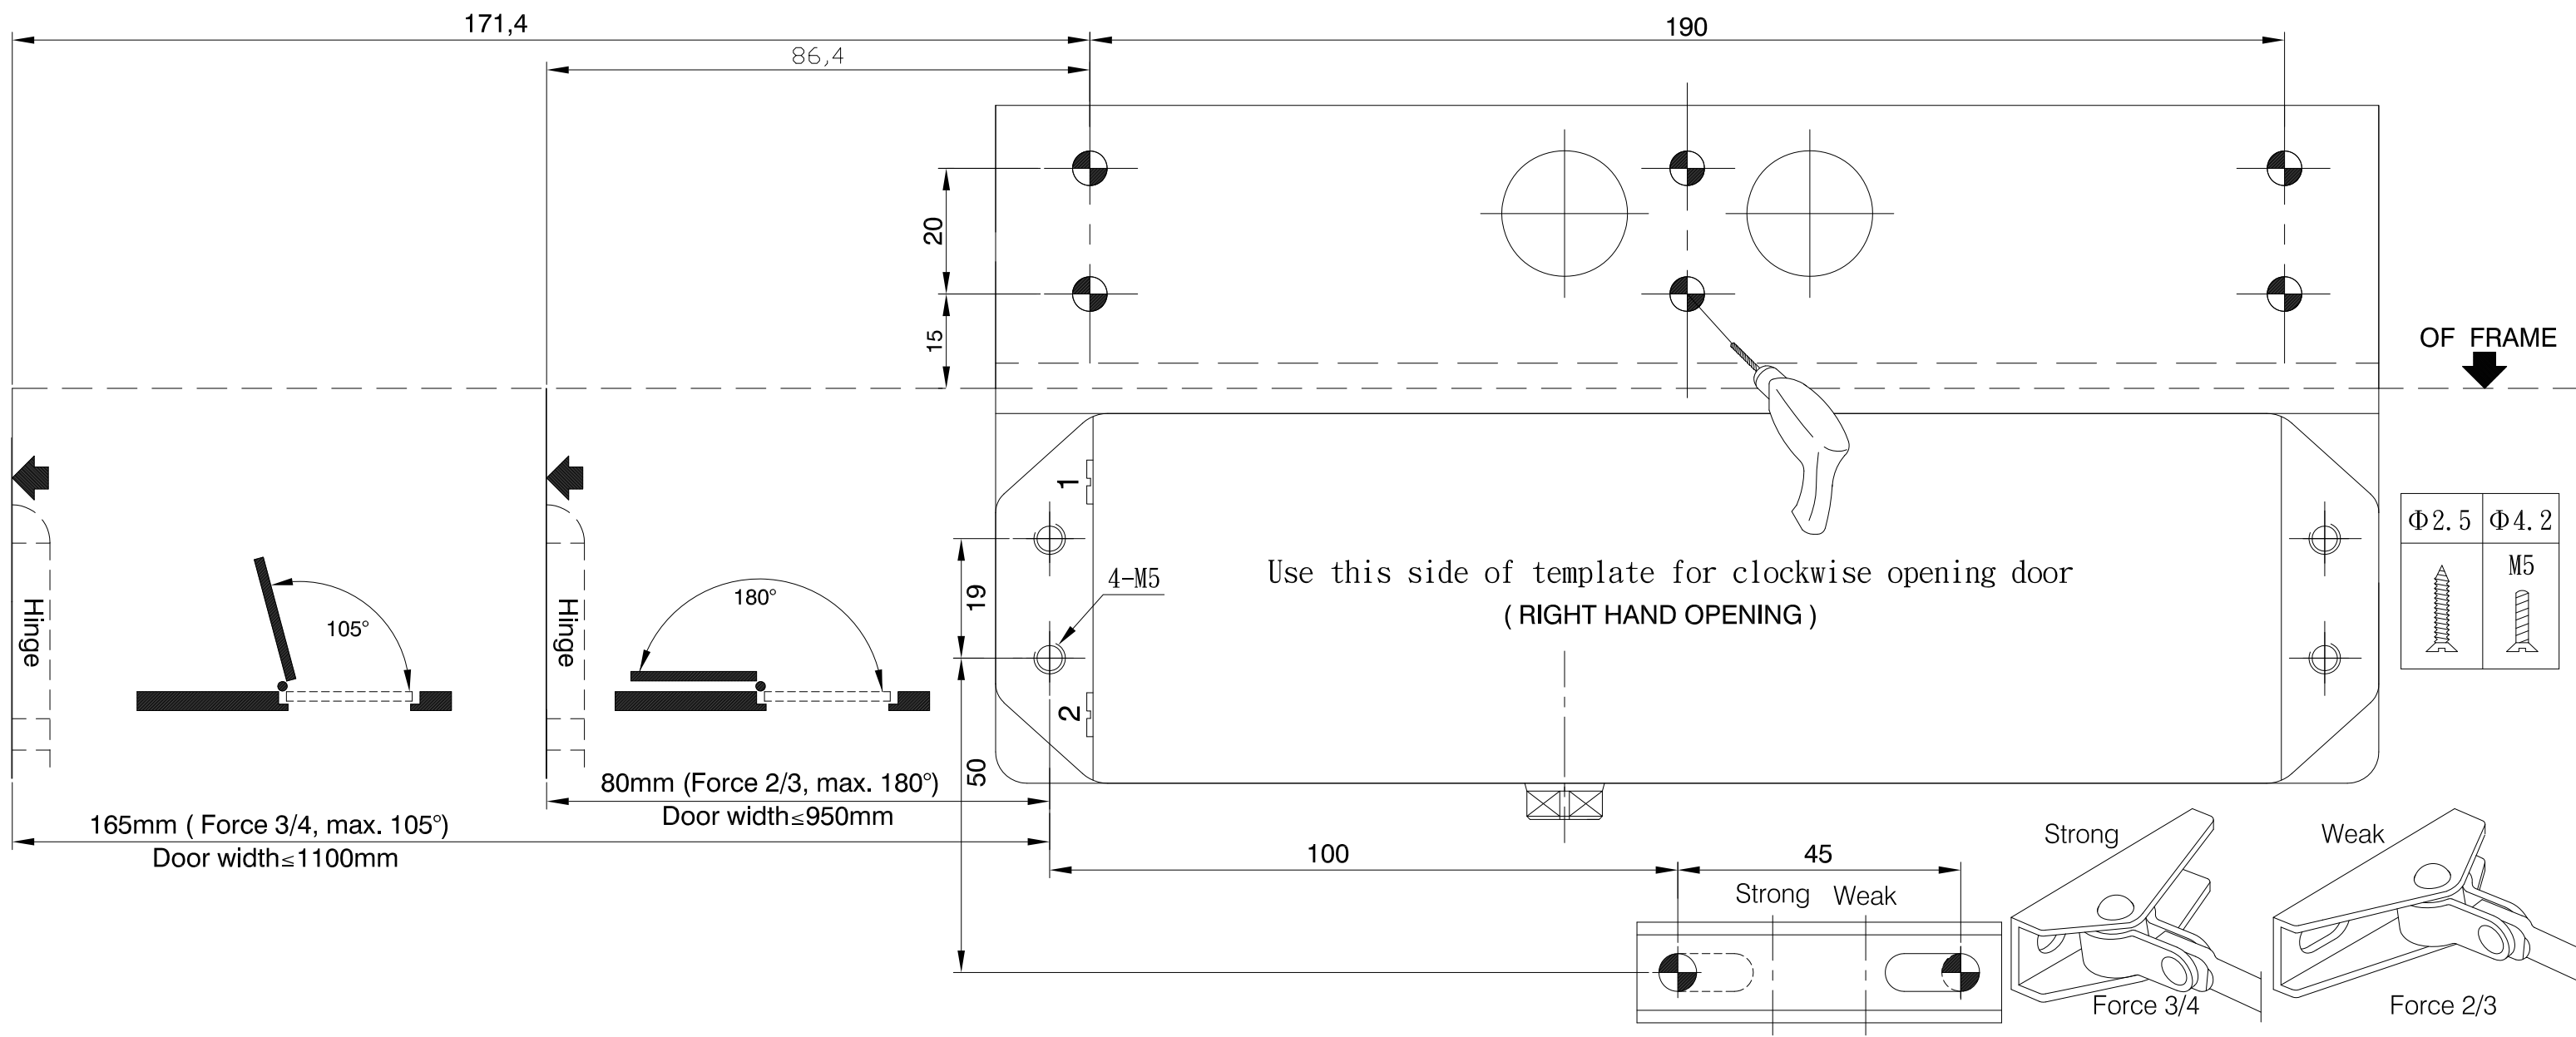

UNDERSIDE OF FRAME

SET TO TOP OF DOOR

Φ2.5	Φ4.2
	M5

# Monteringsvejledning 60060

# Monteringsvejledning med vinkelkonsol 60060

# Monteringsvejledning med glideskinne 60060