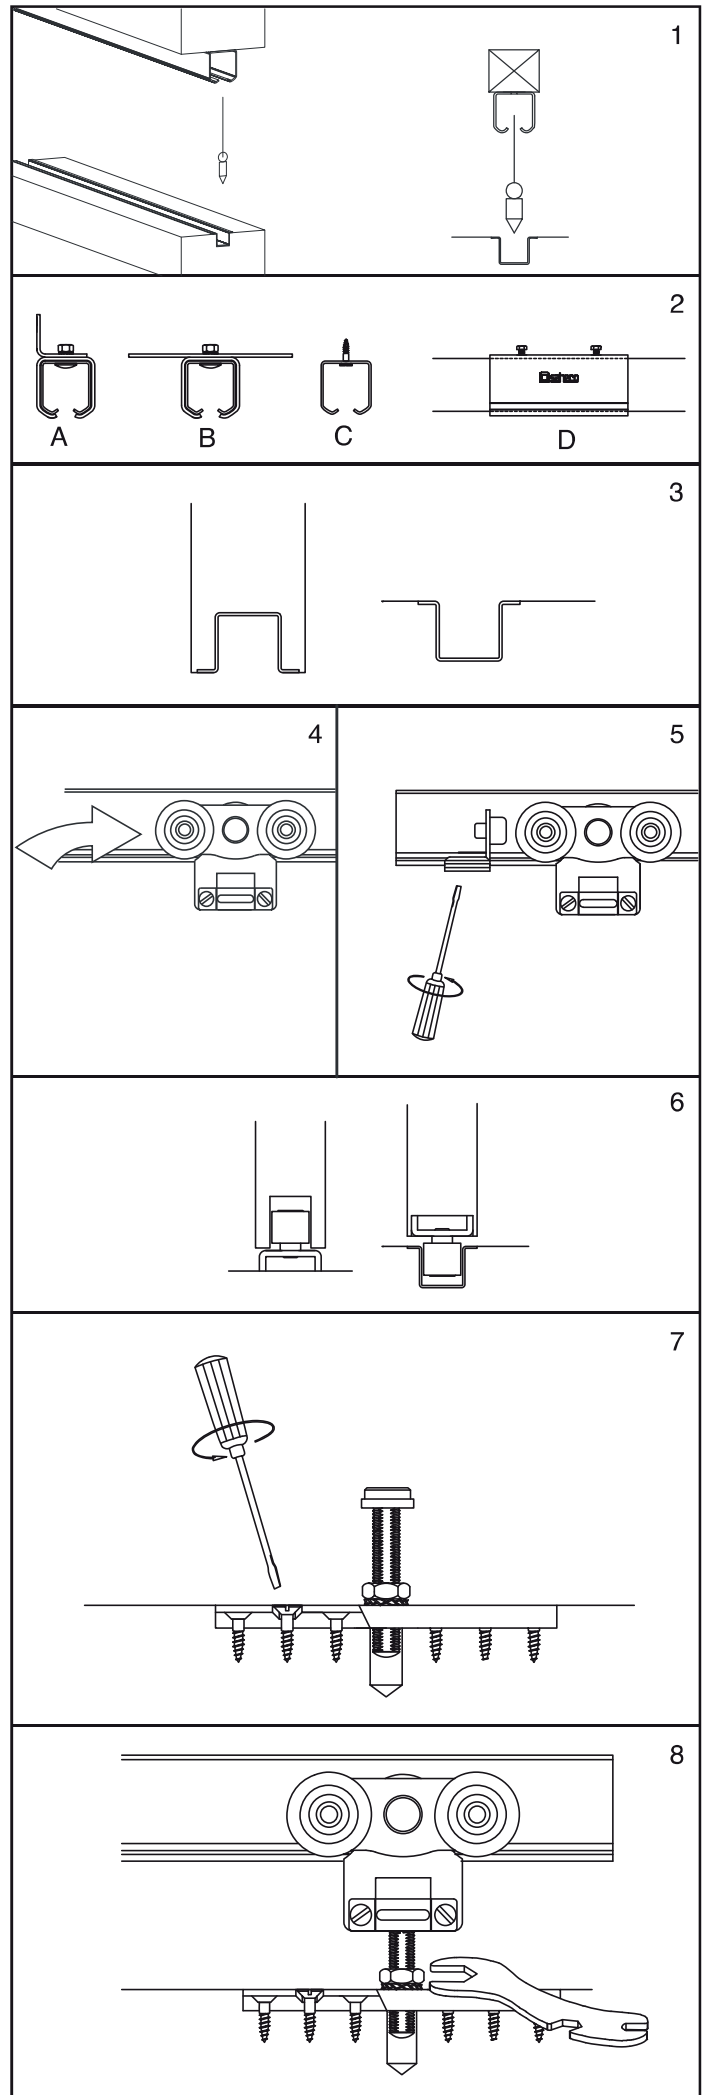

MAY - 2012

Saheco

SF-300

Poligono Industrial Foradada - 08580 - Sant Quirze de Besora (Barcelona)
Telf. 34-93.852.92.23, Fax. 34-93.852.91.76
e-mail: saheco@saheco.com
web : www.saheco.com

**GRUPO
TORREMAT**

038060024

MADE IN E.U.