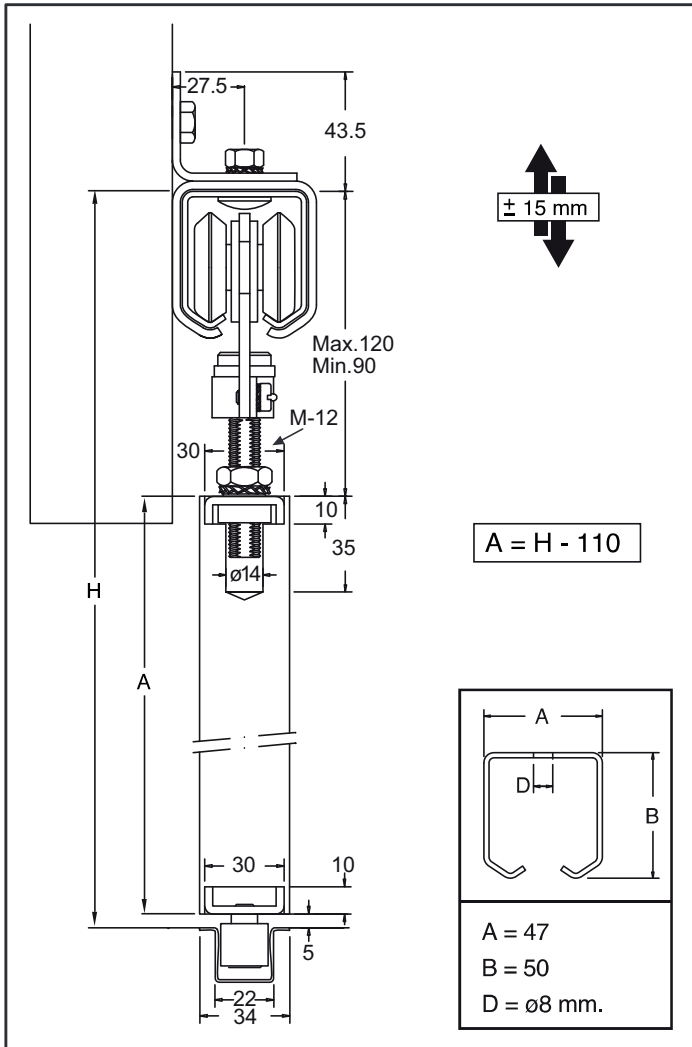

MAY - 2012

Saheco

SF-300

Poligono Industrial Foradada - 08580 - Sant Quirze de Besora (Barcelona)
Telf. 34-93.852.92.23, Fax. 34-93.852.91.76
e-mail: saheco@saheco.com
web : www.saheco.com

**GRUPO
TORREMAT**

038060024

MADE IN E.U.