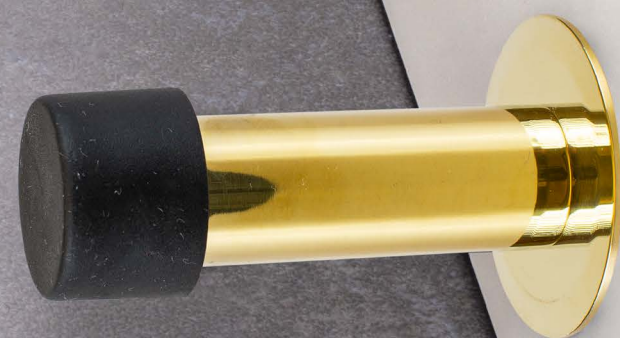

DØRSTOPPER

DØRSTOPPER

Dørstopper med gummidup. Til montering på væg.
Længde: 68 mm.

Varenr.	Materiale	Overflade	Længde	Forpakning	DB nr.
12057	Messing	Ulakeret	68 mm	Pose/stk.	2145873

DØRSTOPPER

Til gulv og væg montering. Ø22 mm.
Inkl. skrue.

Varenr.	Materiale	Overflade	Højde	Forpakning	DB nr.
12063	Messing	PVD messing	75 mm	Pose/stk.	-