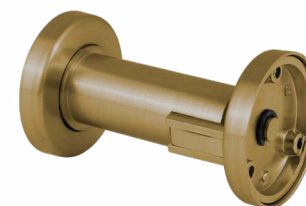

TILBEHØR TIL DØR

DØRHOLDER

Med magnet. Til montering på væg.