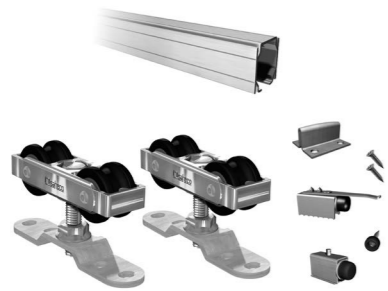

80 kg

SF-A81 KOMPLET KIT-SÆT

Indeholder 1 stk. topskinne i anodiseret aluminium og 1 stk. komplet tilbehørssæt til SF-A81. Passer til en skydedør med en maks. vægt på 80 kg.

Varenr.	Materiale	Overflade	Længde	Forpakning	DB nr.
70201	Aluminium	Anodiseret	2 meter	Æske/sæt	1645042