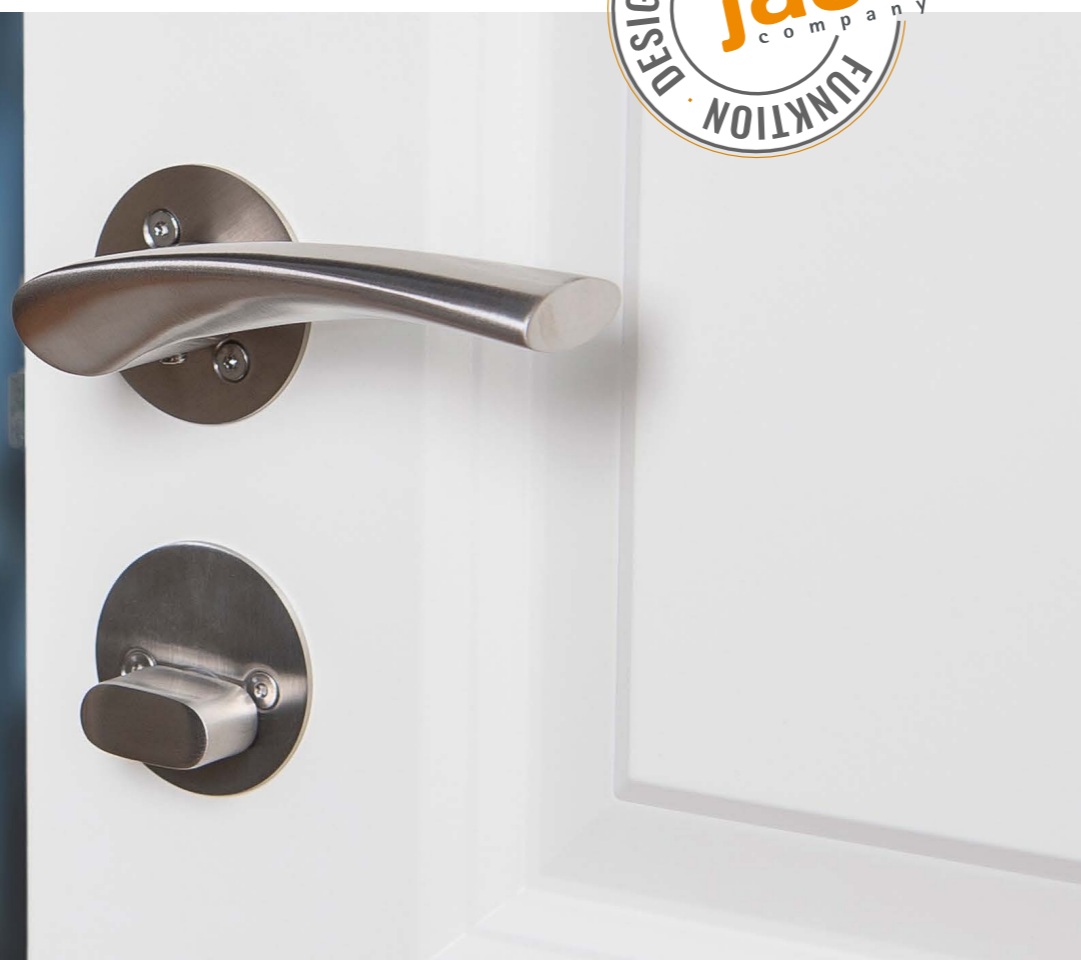

MASSIV NØGLESKILT

2 mm massiv nøgleskilt Ø52 mm med moderne nøglehul.
Inkl. skruer og bøsninger til montering.

Varenr.	Materiale	Overflade	CC	Forpakning	DB nr.
11004	304 stål	■ Børstet	30 mm	Pose/sæt	5298821
11019	304 stål	■ Børstet	30 mm	Blister/sæt	1970250
11067	304 stål	■ Poleret messing	30 mm	Pose/sæt	-
11545	316 stål	■ Børstet	30 mm	Blister/sæt	2074758
11020	304 stål	■ Matsort	30 mm	Blister/sæt	1991515