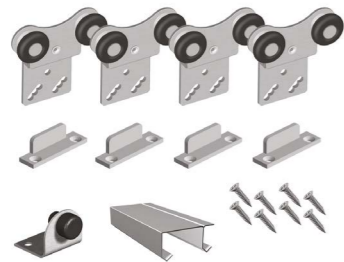

SKYDEDØRSBESLAG SF-30 OG SF-53