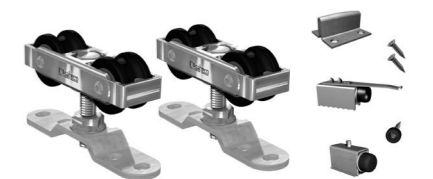

KOMPLET TILBEHØRSSÆT

Til SF-121.

Passer til en skydedør med en maks. vægt på 120 kg.

Varenr.	Materiale	Overflade	Forpakning	DB nr.
70210	Metal	Mat	Blister/sæt	1650300