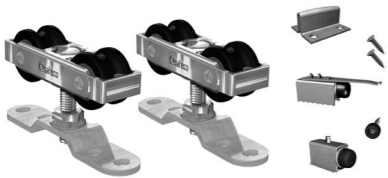

Bemærk at dette er en skaffevare.

KOMPLET TILBEHØRSSÆT SF-A81

Passer til en skydedør med en maks. vægt på 80 kg.

Varenr.	Materiale	Overflade	Forpakning	DB nr.
70211	Metal	Mat	Blister/sæt	1650303

Bemærk at dette er en skaffevare.