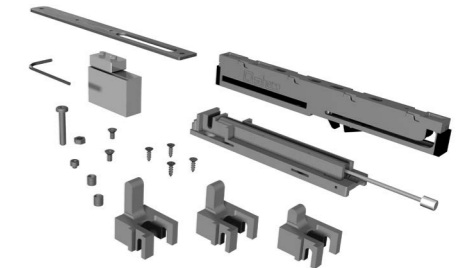

KOMPLET SOFTBRAKE SÆT

Passer til Excellence topskinne. Til SF-121.

Varenr.	Materiale	Overflade	Forpakning	DB nr.
70230	Metal	Mat	Pose/sæt	1650311