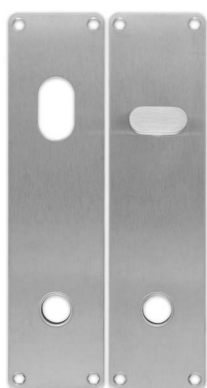

LANGSKILT MED DØRGREBSHUL

2 mm massivt langskilt. Med dørgræbshul.
Dimensioner: 212x54x2 mm.
Inkl. skruer til montering.

Varenr.	Materiale	Overflade	CC	Forpakning	DB nr.
11174	304 stål	■ Børstet	-	Pose/sæt	1597883