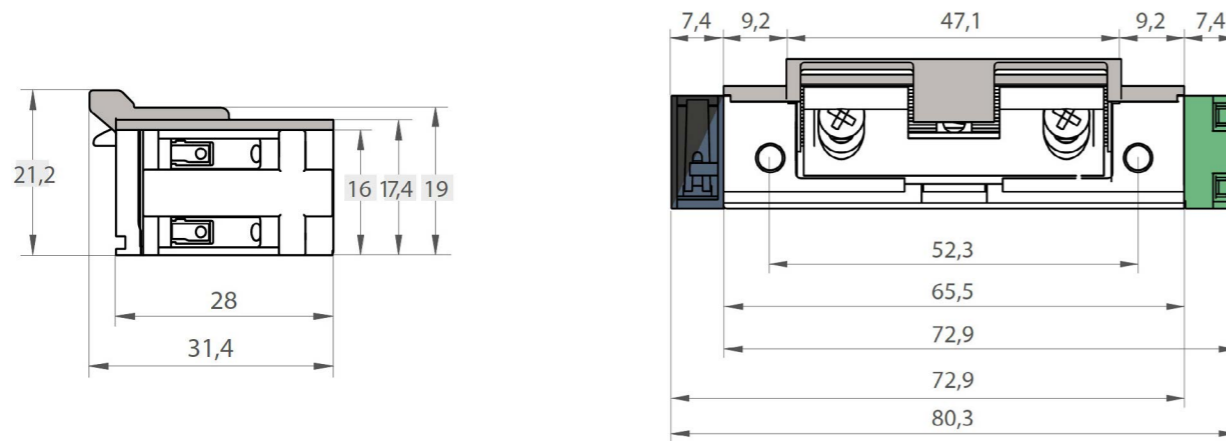

FALLEGUIDE-KIT TIL EL-SLUTBLIK

Guider fallen ud af karmen, så du undgår udskæring på siden af karmen. Ved montering uden falleguide er det typisk nødvendigt med en udskæring på 13 mm i karmen. Dimensioner: 65,5x31,4x5,2 mm

Varenr.	Model	Note
14011	AS521 - Serie 5 mini symmetrisk	Sæt med cover & slutblik-falle
14022*	ASF21 - Serie 5F - brandgodkendte	Sæt med cover & slutblik-falle

* Bemærk at dette er en skaffevare.