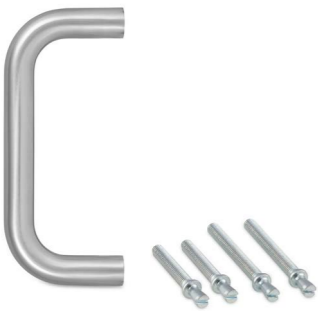

DØRHANK - U-FORM

Dørhank i rustfrit stål. Dimensioner: 141x55 mm.
1,2 mm tykkelse. 8 mm gevind.

Varenr.	Materiale	Overflade	Ø	CC	Forpakning	DB nr.
10501	304 stål	■ Børstet	16 mm	125 mm	Pose/stk.	2136369
10504	304 stål	■ Børstet	19 mm	200 mm	Pose/stk.	2136370
10505	304 stål	■ Børstet	19 mm	300 mm	Pose/stk.	2136371

DØRHANK - U-FORM

Dørhank i rustfrit stål. Dimensioner: 141x55 mm.
1,2 mm tykkelse. 8 mm gevind.

Inkl.:
2 stk. M8x65 mm sammenspændingsbolte lige kærø
2 stk. M8x85 mm sammenspændingsbolte lige kærø
2 stk. plastik spændeskiver Ø18mm
2 stk. plastik spacer
1 stk. umbraco værktøj

Varenr.	Materiale	Overflade	Ø	CC	Forpakning	DB nr.
10510	304 stål	■ Børstet	16 mm	125 mm	Pose/sæt	2136372
10513	304 stål	■ Børstet	19 mm	200 mm	Pose/sæt	2136373
10514	304 stål	■ Børstet	19 mm	300 mm	Pose/sæt	2136375