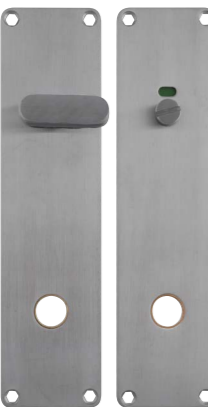

LANGSKILT TOILETBESÆTNING

Massivt langskilt til mellemdørslås. Designvrider med rød/grøn markering. Dimensioner: 215x55x2 mm. Dørgrebshul med messingring. Passer til grebshals Ø15,7x6,5 mm.

Inkl.:
8 stk. Ø4x16 mm træskruer i rustfrit stål Tx15
1 stk. 5x5x55 mm vriderpind i forzinket stål
1 stk. plast medbringer

Varenr.	Materiale	Overflade	CC	Forpakning	DB nr.
11613	304 stål	■ Børstet	75 mm	Pose/sæt	2136317

LANGSKILT TOILETBESÆTNING HCP.

Massivt langskilt til modullåsekasse med handicapvrider og rød/grøn markering. Dimensioner: 215x55x2 mm. Dørgrebshul med messingring. Passer til grebshals Ø15,7x6,5 mm.

Inkl.:
8 stk. Ø4x16 mm træskruer i rustfrit stål Tx15
1 stk. 5x5x55 mm vriderpind i forzinket stål
1 stk. plast medbringer

Varenr.	Materiale	Overflade	CC	Forpakning	DB nr.
11614	304 stål	■ Børstet	105 mm	Pose/sæt	2136318