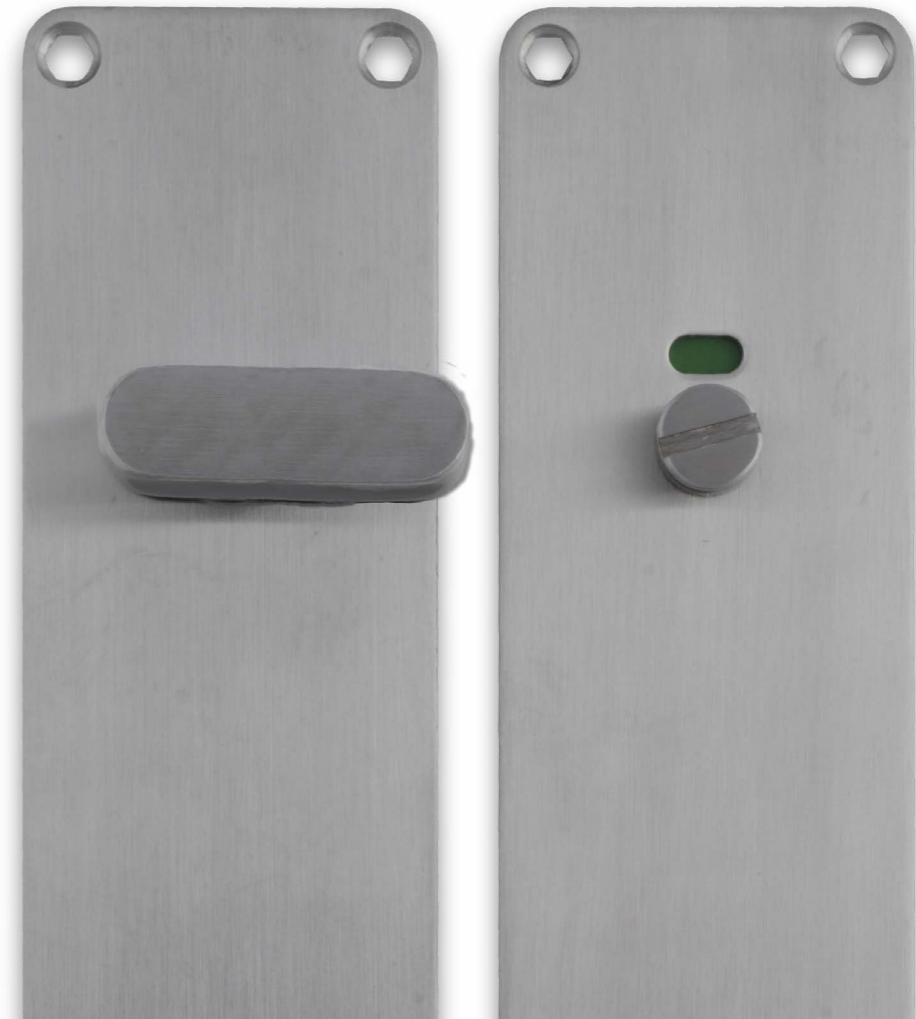

Varenr.	Materiale	Overflade	CC	Forpakning	DB nr.
11693	304 stål	■ Børstet	105 mm	Pose/sæt	2136316

LANGSKILT TOILETBESÆTNING HCP.

Massivt langskilt til mellemdørslås med handicapvrider og rød/grøn markering. Dimensioner: 215x55x2 mm. Dørgrebshul med messingring. Passer til grebshals Ø15,7x6,5 mm.

Inkl.:
8 stk. Ø4x16 mm træskruer i rustfrit stål Tx15
1 stk. 5x5x55 mm vriderpind i forzinket stål
1 stk. plast medbringer

Varenr.	Materiale	Overflade	CC	Forpakning	DB nr.
11615	304 stål	■ Børstet	75 mm	Pose/sæt	2136319

LANGSKILT TOILETBESÆTNING

Massivt langskilt til mellemdørslås. Designvrider med rød/grøn markering. Dimensioner: 215x55x2 mm. Dørgrebshul med messingring. Passer til grebshals Ø15,7x6,5 mm.

Inkl.:
8 stk. Ø4x16 mm træskruer i rustfrit stål Tx15
1 stk. 5x5x55 mm vriderpind i forzinket stål
1 stk. plast medbringer

Varenr.	Materiale	Overflade	CC	Forpakning	DB nr.
11613	304 stål	■ Børstet	75 mm	Pose/sæt	2136317

LANGSKILT TOILETBESÆTNING HCP.

Massivt langskilt til modullåsekasse med handicapvrider og rød/grøn markering. Dimensioner: 215x55x2 mm. Dørgrebshul med messingring. Passer til grebshals Ø15,7x6,5 mm.

Inkl.:
8 stk. Ø4x16 mm træskruer i rustfrit stål Tx15
1 stk. 5x5x55 mm vriderpind i forzinket stål
1 stk. plast medbringer

Varenr.	Materiale	Overflade	CC	Forpakning	DB nr.
11614	304 stål	■ Børstet	105 mm	Pose/sæt	2136318