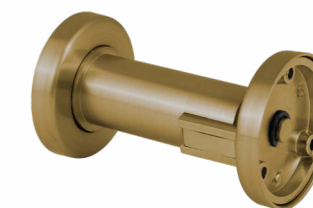

DØRHOLDER

Med magnet. Til montering på væg.

Varenr.	Materiale	Overflade	Forpakning	DB nr.
12025	Stål	■ PVD messing	Pose/stk.	2016951

**DØRKIKKERT/DØRSPION**

Ø14 mm. Med 180 graders udsyn, skjuler, forlænger og 2 ringe.