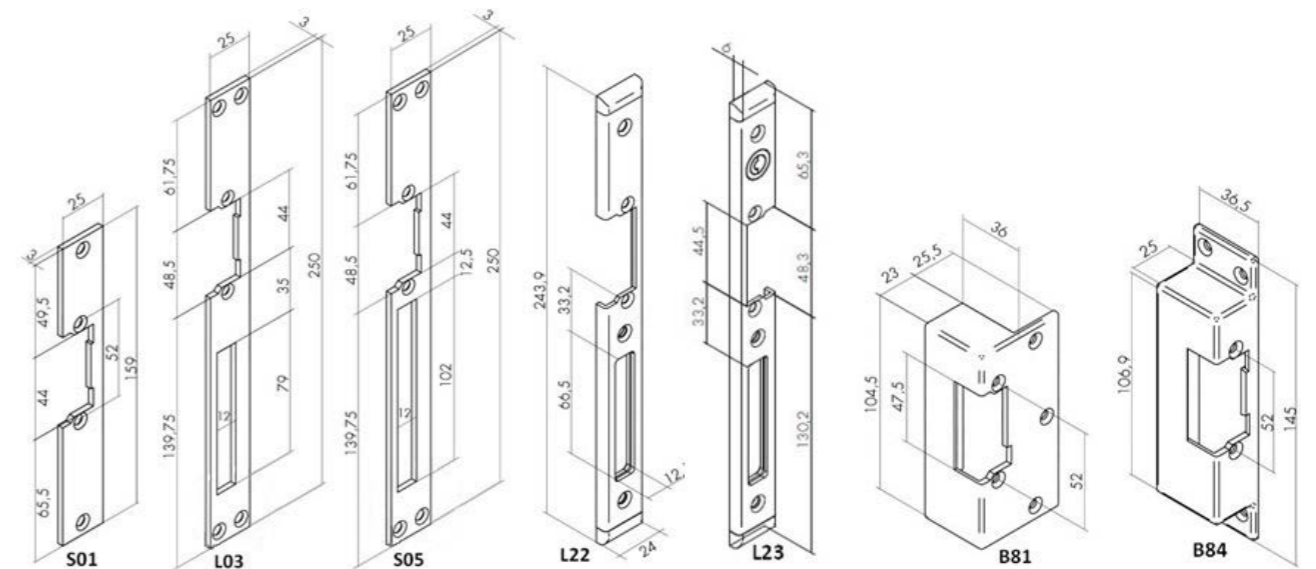

STOLPER

Varenr.	Produktnr.	Type	Retning	Materiale	Mål
14012	S01X	Stolpe - Enkeltfalle	Symmetrisk	RF stål	159 x 25 x 3 mm
14019*	S01 (K/W)	Stolpe - Enkeltfalle i sort/hvid	Symmetrisk	Sort/hvid	159 x 25 x 3 mm
14013	L03X	Stolpe - Dobbeltfalle	Symmetrisk	RF stål	250 x 25 x 3 mm
14020*	L03X (K/W)	Stolpe - Enkeltfalle i sort/hvid	Symmetrisk	Sort/hvid	250 x 25 x 3 mm
14014	L05X	Stolpe - Dobbeltfalle	Symmetrisk	RF stål	250 x 25 x 3 mm
14021*	L05 (K/W)	Stolpe - Enkeltfalle i sort/hvid	Symmetrisk	Sort/hvid	250 x 25 x 3 mm
14015	L22	Stolpe - Dobbeltfalle - ALU profil karme	Højre	RF stål	244 x 24 x 6 mm
14016	L23	Stolpe - Dobbeltfalle - ALU profil karme	Venstre	RF stål	244 x 24 x 6 mm
14017	B81 (K/W)	Stolpe - Assa kasselås - indadgående	Symmetrisk	Sort/hvid	104,5 x 36 x 23 +25,5 mm
14018	B84 (K/W)	Stolpe - Fremmonteret elslutblik	Symmetrisk	Sort/hvid	145 x 25 x3 6,5 mm
70018*	S110	Stolpe - Enkeltfalle	Symmetrisk	RF stål	180 x 35 x 20 mm
70019*	S111	Stolpe - Dobbeltfalle	Symmetrisk	RF stål	180 x 35 x 20 mm
70020*	S260SP	Stolpe - Vinkel for enkeltfalle	Symmetrisk	RF stål	260 x 40 x 16 mm

* Bemærk at dette er en skaffevare.