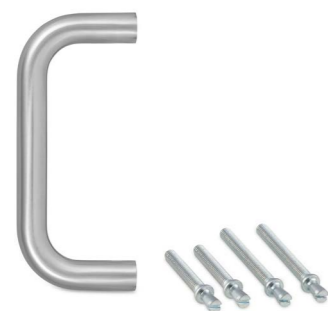

U-FORM

Dørhank med 8 mm gevind.

Varenr.	Materiale	Overflade	Ø	CC	Forpakning	DB nr.
10501	304 stål	■ Børstet	16 mm	125 mm	Pose/stk.	2136369
10502	304 stål	■ Børstet	16 mm	300 mm	Pose/stk.	-
10504	304 stål	■ Børstet	19 mm	200 mm	Pose/stk.	2136370
10505	304 stål	■ Børstet	19 mm	300 mm	Pose/stk.	2136371
10507	304 stål	■ Børstet	25 mm	300 mm	Pose/stk.	-
10508	304 stål	■ Børstet	25 mm	400 mm	Pose/stk.	-