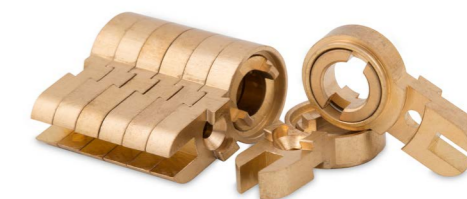

KOBLING

Til universal dråbecylinder.

Varenr.	Materiale	Overflade	Dybde	Forpakning	DB nr.
13212	Messing	Mat messing	5 mm	Pose/stk.	-

FORLÆNGER

Til universal dråbecylinder.

Varenr.	Materiale	Overflade	Længde	Forpakning	DB nr.
13537	Messing	Mat messing	5 mm	Pose/stk.	-