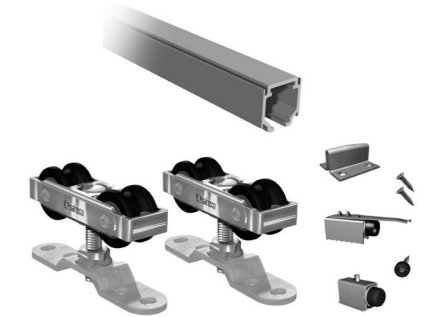

SKYDEDØRSBESLAG SF-A81

BESLAG TIL AFDÆKNINSKAPPE

Til SF-A81.

Varenr.	Materiale	Overflade	Forpakning	DB nr.
70237	Metal	Mat	Blister/stk.	1650245

SKYDEDØRSBESLAG SF-A121

120 kg

SF-A121 KOMPLET KIT-SÆT

Indeholder 1. stk. topskinne Excellence,
1 stk. komplet tilbehørssæt til SF-A121.
Passer til en skydedør med maks. vægt på 120 kg.

Varenr.	Materiale	Overflade	Længde	Forpakning	DB nr.
70202	Aluminium	Anodiseret	2 meter	Æske/sæt	1645044

AFSLUTNINGS KIT-SÆT TIL EXCELLENCE SKINNE

Indeholder 1 stk. dækkappe, 1 stk. monteringsskinne samt
2 stk. endestykker til SF-A121.

Varenr.	Materiale	Overflade	Længde	Forpakning	DB nr.
70244	Aluminium	Anodiseret	2 meter	Æske/sæt	1646409