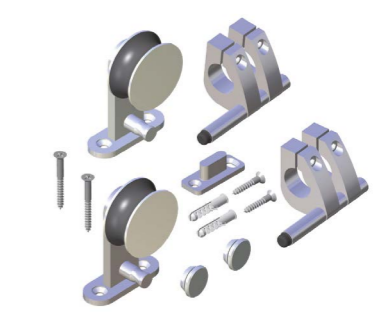

SKJULT BESLAG

Til montering på væg. Til SF-I120.

Varenr.	Materiale	Overflade	Forpakning	DB nr.
70165	304 stål	Børstet	Pose/stk.	-

Bemærk at dette er en skaffevare.