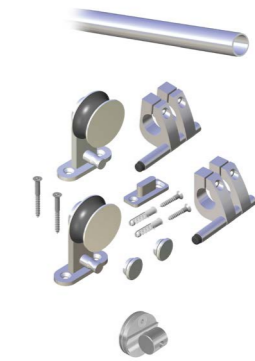

TOPSKINNE/RØR

Til SF-I120.

Varenr.	Materiale	Overflade	Længde	Forpakning	DB nr.
70162	304 stål	Børstet	2 meter	Stk.	-
70163	304 stål	Børstet	3 meter	Stk.	-

Bemærk at dette er en skaffevare.