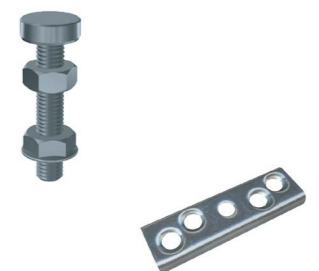

JUSTERINGSSKRUE OG JUSTERINGSPLADE

Til SF-40 og SF-75.

Varenr.	Materiale	Overflade	Model	Forpakning	DB nr.
70138	Metal	Mat	Skrue	Pose/stk.	1729590
70139	Metal	Mat	Plade	Pose/stk.	1729594