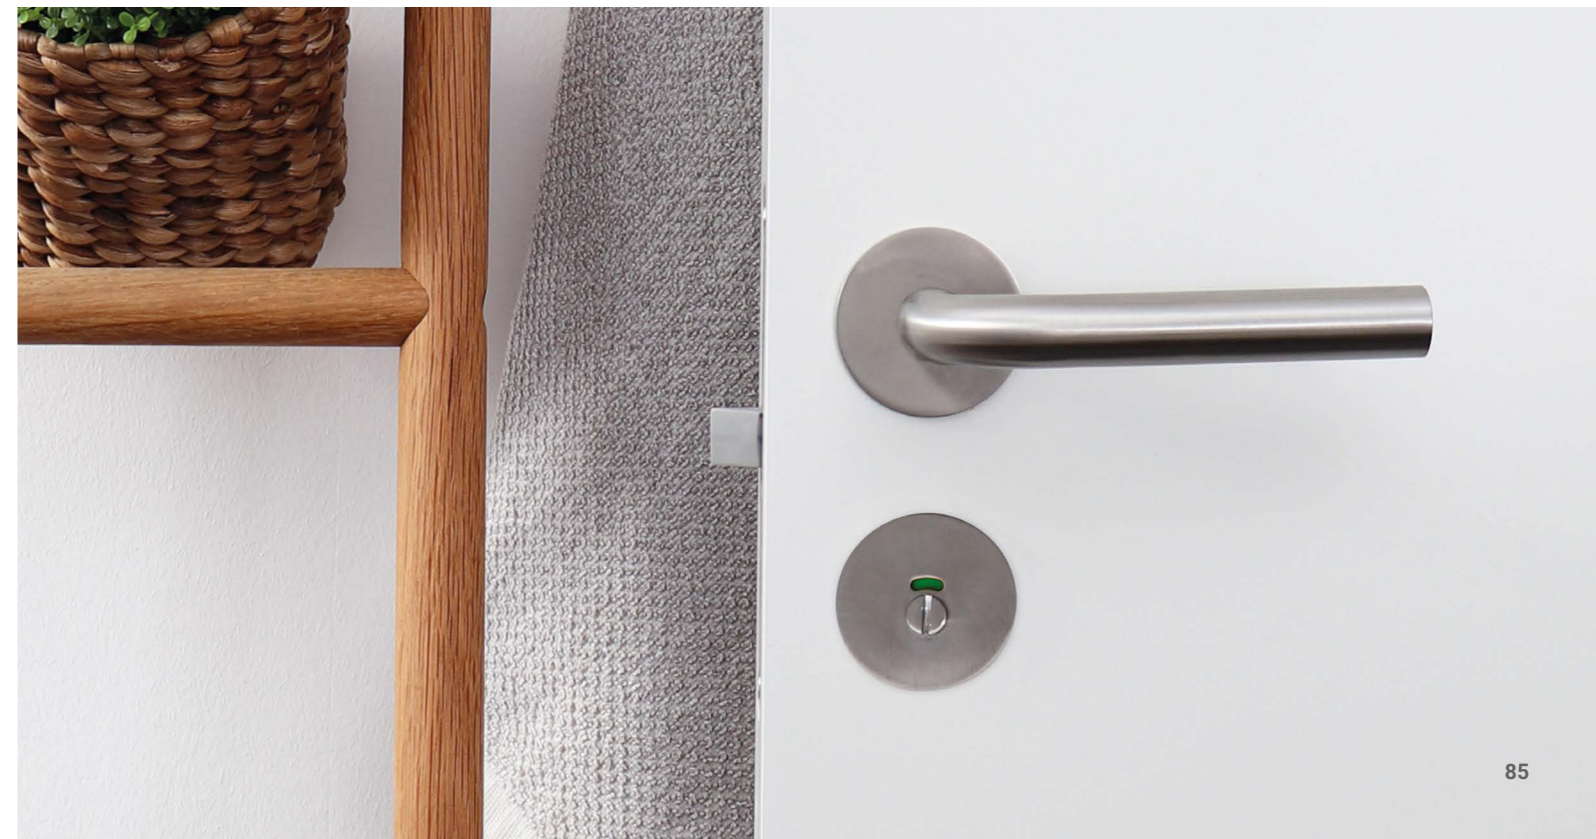

DØRGREBSROSET CC 38 MM

2 mm massiv, Ø52 mm.
Inkl. skruer og bøsninger til montering.

Varenr.	Materiale	Overflade	CC	Forpakning	DB nr.
11541	316 stål	■ Børstet	38 mm	Blister/sæt	2074756

TOILETBESÆTNING

2 mm massiv toiletbesætning Ø50 mm. til modul/mellemdør.
Med design vrider og rød/grøn markering.
Inkl. skruer og bøsninger til montering.

Varenr.	Materiale	Overflade	CC	Forpakning	DB nr.
11546	316 stål	■ Børstet	30 mm	Blister/stk.	2074760

VRIDER

2 mm designvrider Ø50 mm.
Inkl. plade, medbringer samt skruer til montering.

Varenr.	Materiale	Overflade	CC	Forpakning	DB nr.
11547	316 stål	■ Børstet	30 mm	Blister/stk.	2074761

PRO SERIEN

by **jasa**
c o m p a n y

Med PRO-serien gør vi det nemmere, hurtigere og mere praktisk for dig som håndværker, at bygge dit næste projekt. Med ensartede designelementer går du aldrig på kompromis med pris, kvalitet og et gennemført look.

Vi bruger rustfrit 304 stål. Det kræver minimal vedligeholdelse og sikrer, at materialerne fremstår som nye i mange år frem. Alle sliddele er udført i messing, så greb altid opererer støjsvagt og problemfrit.

Al montage foregår med den samme kræft - Torx 15, så du kun skal bruge en bits til montering og installation. Sig farvel til efterspænding, og spar tid. Alt sammen så du kan levere det bedste resultat.