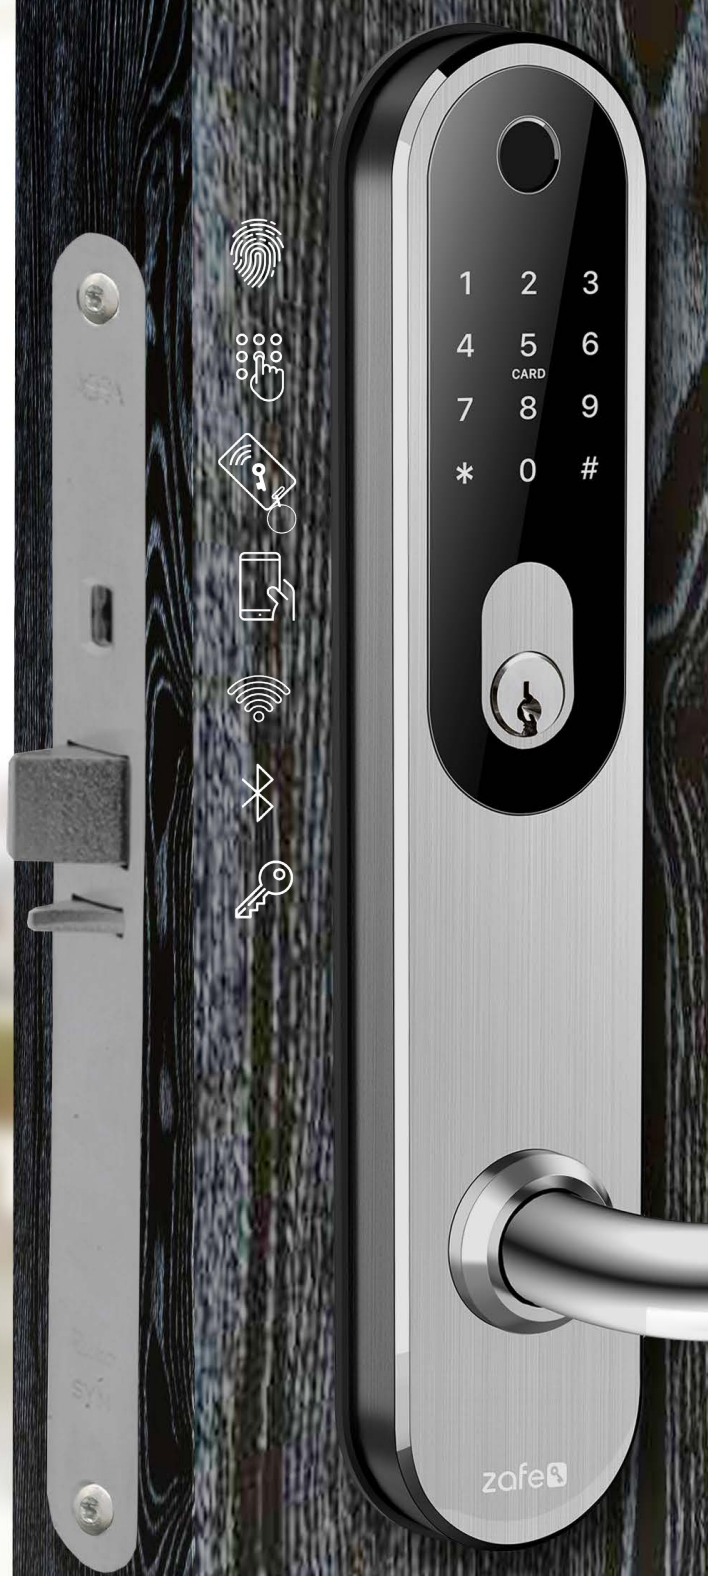

**Kan åbnes ved hjælp af:**

- Fingeraftryk
- Koder
- Nøglebrikker
- Fjernbetjening
- App til telefon/tablet (iOS & Android)
- Smart Watch
- Mekanisk nøgle

**Intelligente features:**

- Håndværkerkode
- Tidsbestemte koder
- Tidsskema for låsning
- Fjernåbning
- Google Assistant
- Amazon Alexa
- Kan tale dansk eller engelsk

**Sikker at bruge:**

- Autolås-funktion
- Slet nemt mistede brikker og koder
- Nødstrøm med powerbank
- Kan monteres med en godkendt Connect 510 låsekasse

Smart-låse  
med **MANGE**  
funktioner

### ZAFE T-LOCK OVAL

Passer til modullåsekasser med oval cylinder. Både som single-point og trepunktslås. Er nem at montere og fyldt med smarte features.

Varenr.	Materiale	Overflade	CC	Forpakning	DB nr.
14054	Stål	■ Børstet	-	Æske/stk.	2315254
14059	Stål	■ Sort	-	Æske/stk.	2338356

### ZAFE T-LOCK UNIVERSAL - SMALPROFIL

Passer til profilåsekasser. Både som single-point og trepunktslås. Der er hul til en dråbecylinder. Er nem at montere og fyldt med smarte features.

Varenr.	Materiale	Overflade	CC	Forpakning	DB nr.
14056	Stål	■ Børstet	72 mm	Æske/stk.	2345119
14058	Stål	■ Børstet	92 mm	Æske/stk.	2345881